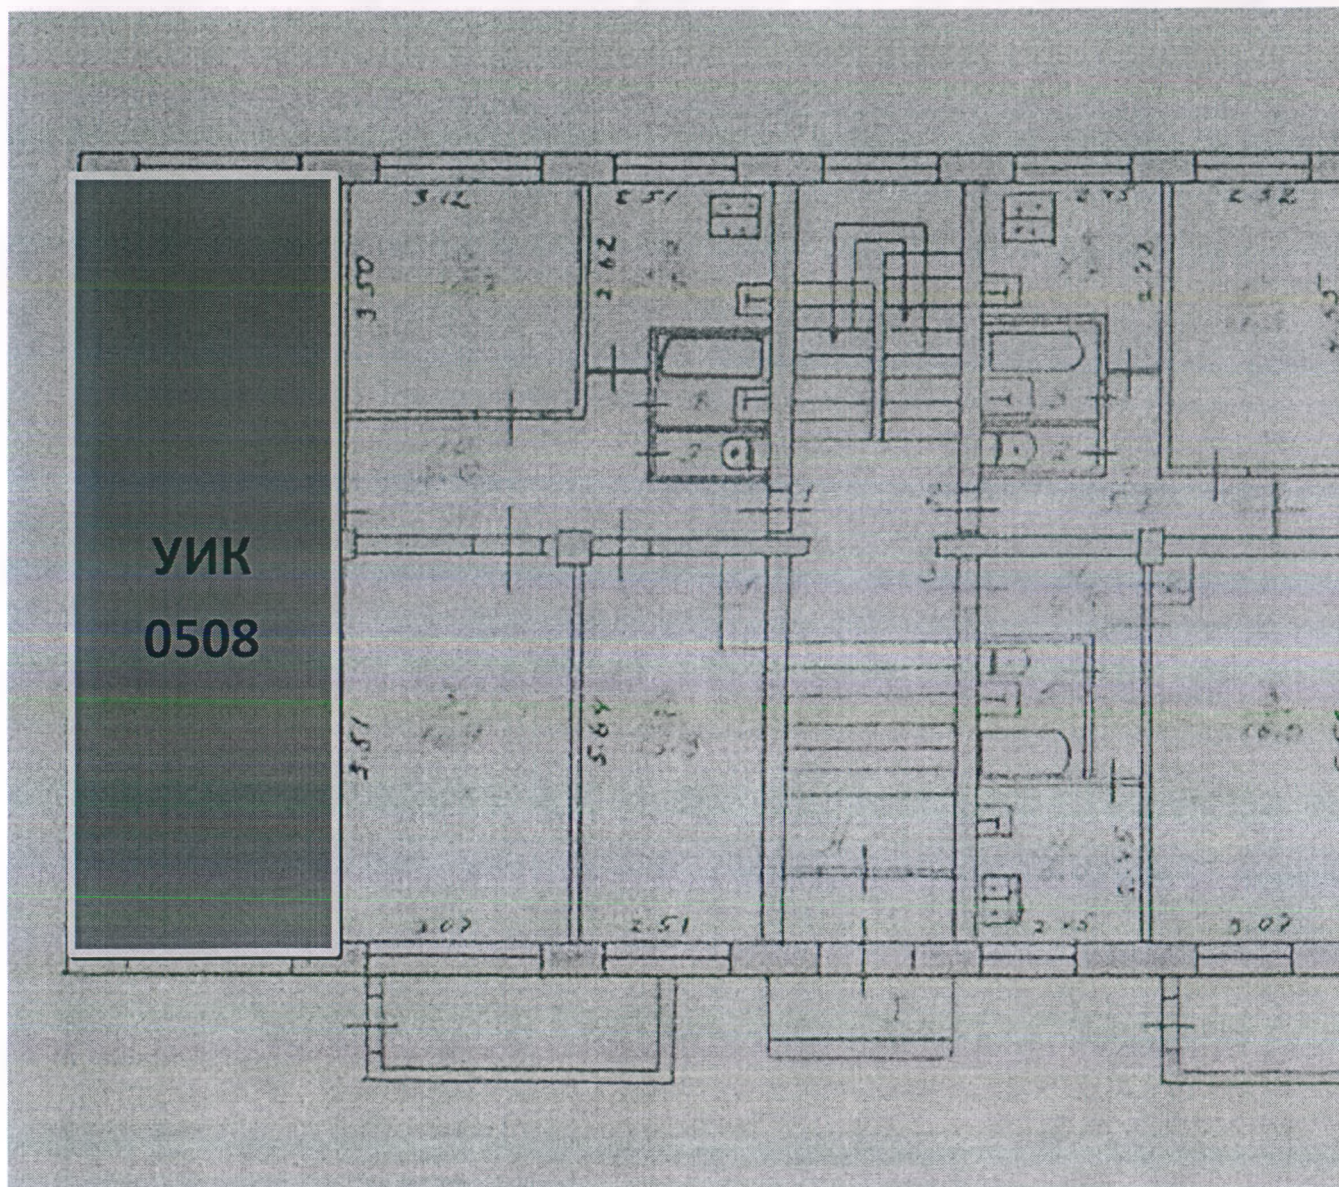

Приложение №6
к Списку избирательных участков, образованных
на территории муниципального образования
Веневский район