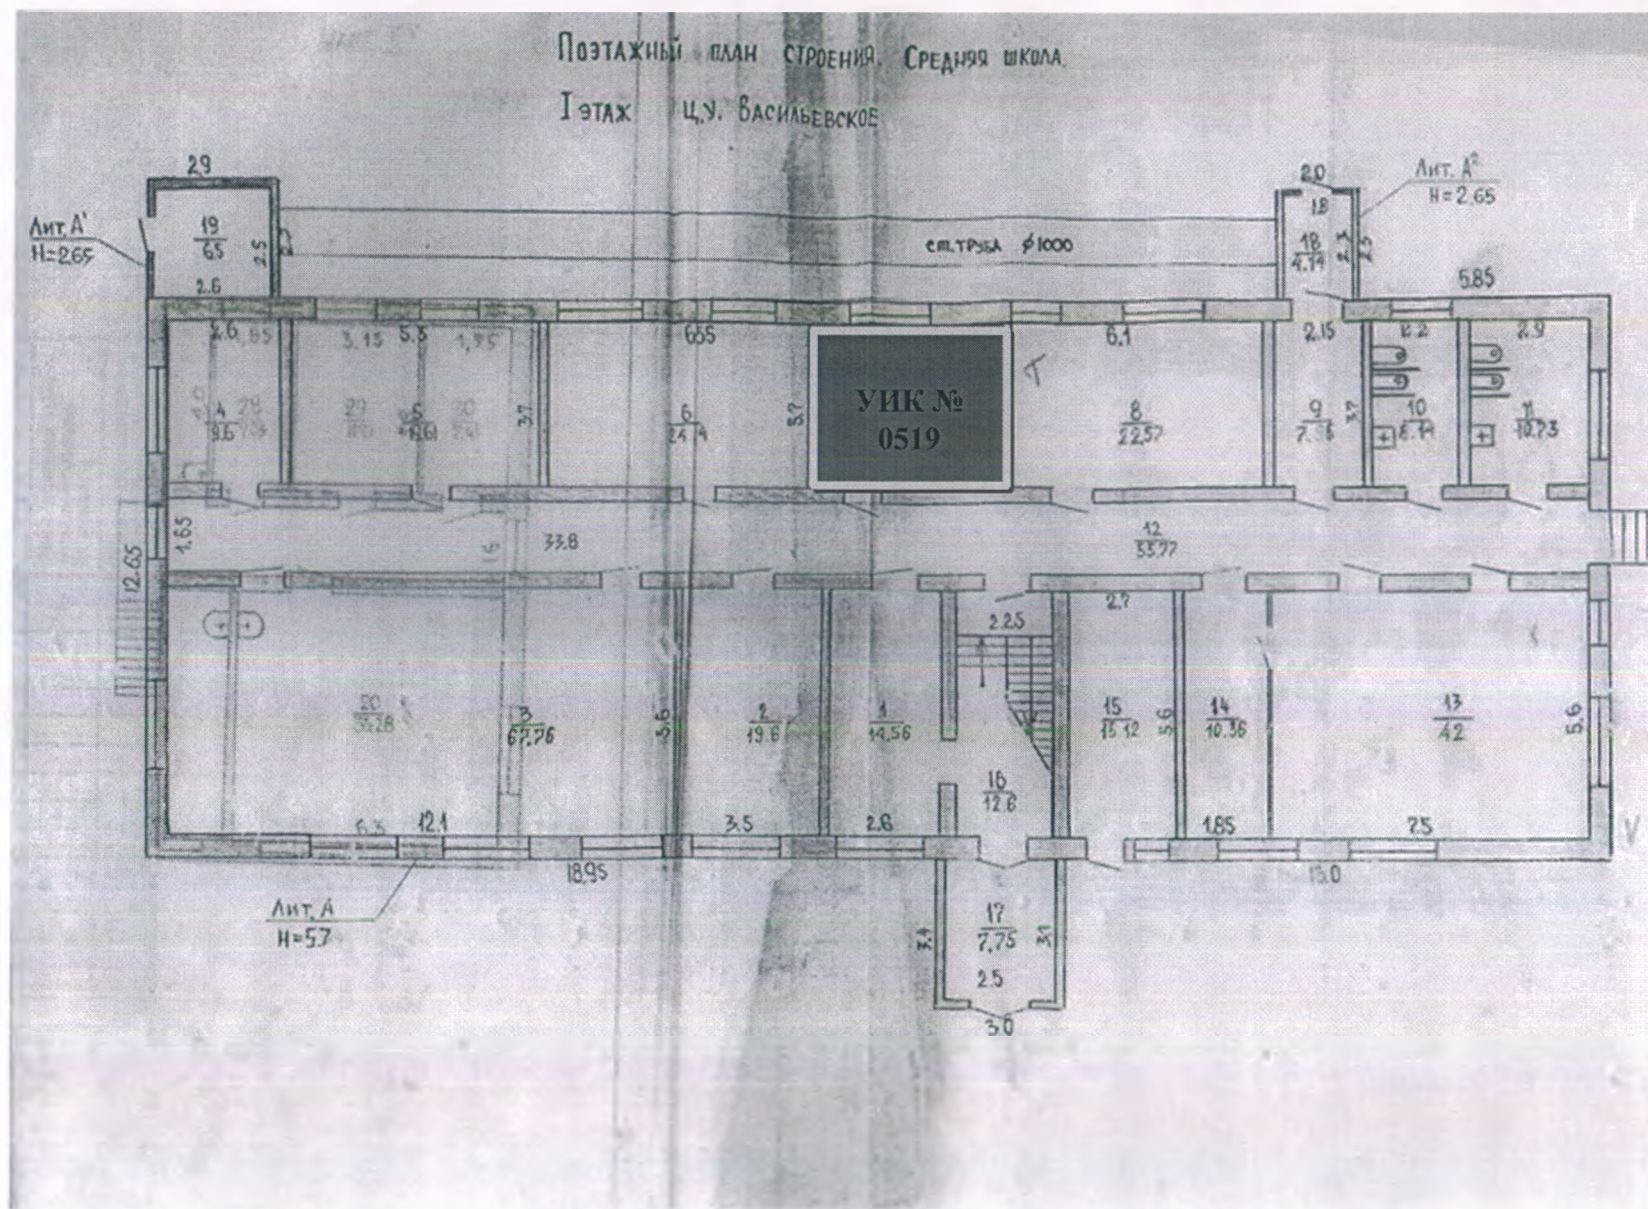

Приложение №17
к Списку избирательных участков,
образованных на территории муниципального
образования Вeneвский район