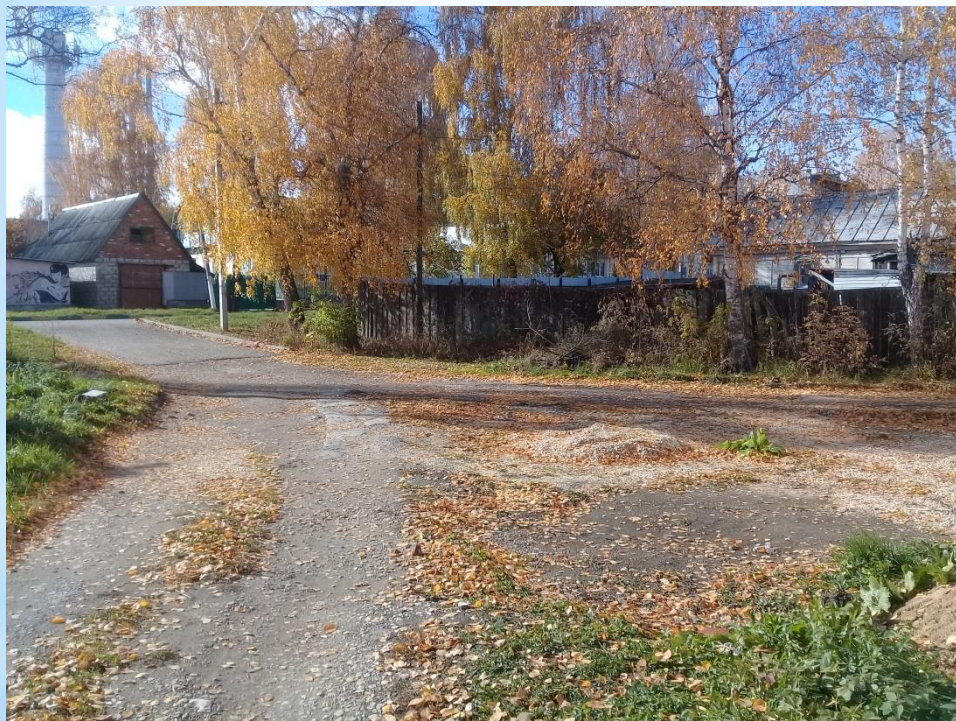

Фотофиксация существующей ситуации МКД № 15 по ул. Пролетарская в г. Веневе