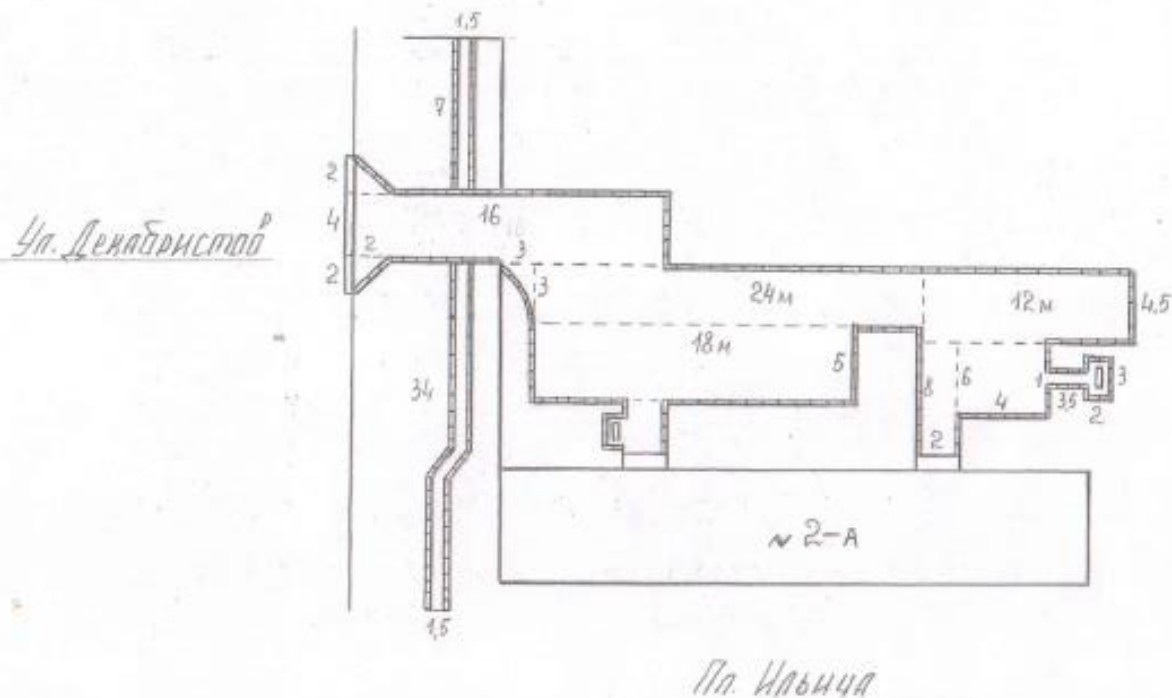

# Дизайн-проект ремонта внутридворовой территории МКД №2-а пл. Ильича в г. Веневе

«Утверждаю»

Глава администрации муниципального  
образования Венковский район

Шубчинский А.Г.

Схема ремонта внутридворовой территории МКД № 2-а пл.Ильича в г.Венева