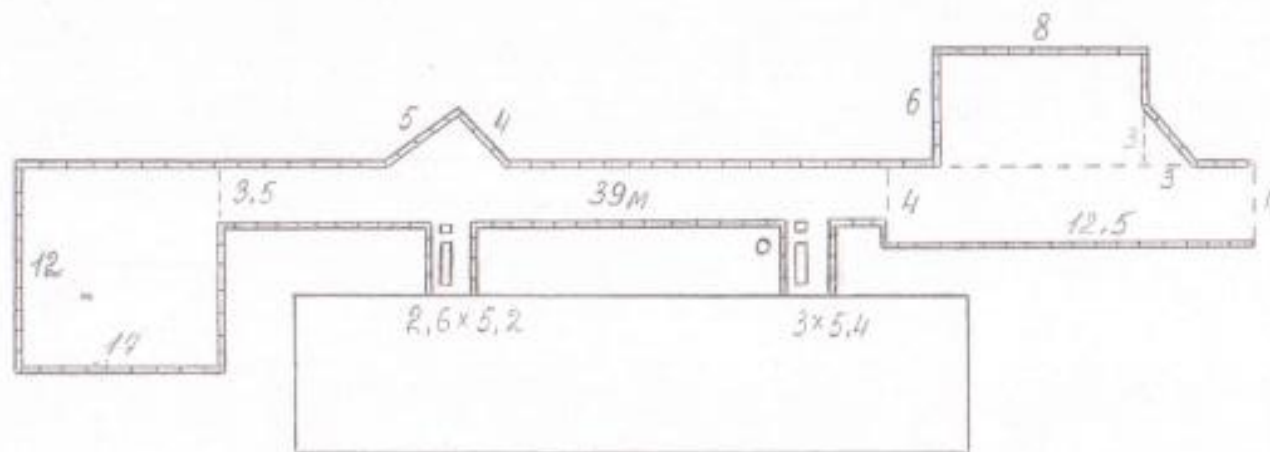

# Дизайн-проект ремонта внутривортовой территории МКД № 14-г по ул. Белова в г. Веневе

«Утверждаю»

Глава администрации муниципального  
образования Веневский район

Шубчинский А.Г.

Схема ремонта внутривортовой территории МКД № 14-г по улице Белова в г.Венева