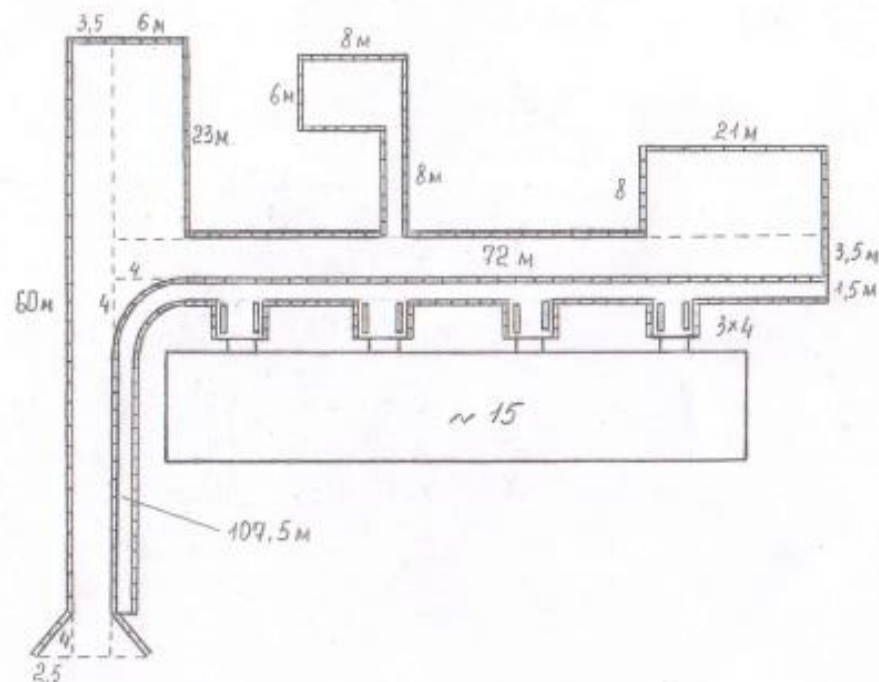

# Дизайн-проект ремонта внутривортовой территории МКД № 15 по ул. Советская в г. Веневе

«Утверждаю»

Глава администрации муниципального  
образования Веневский район

Шубчинский А.Г.

Схема ремонта внутривортовой территории МКД № 15 по улице Советская в г. Веневе