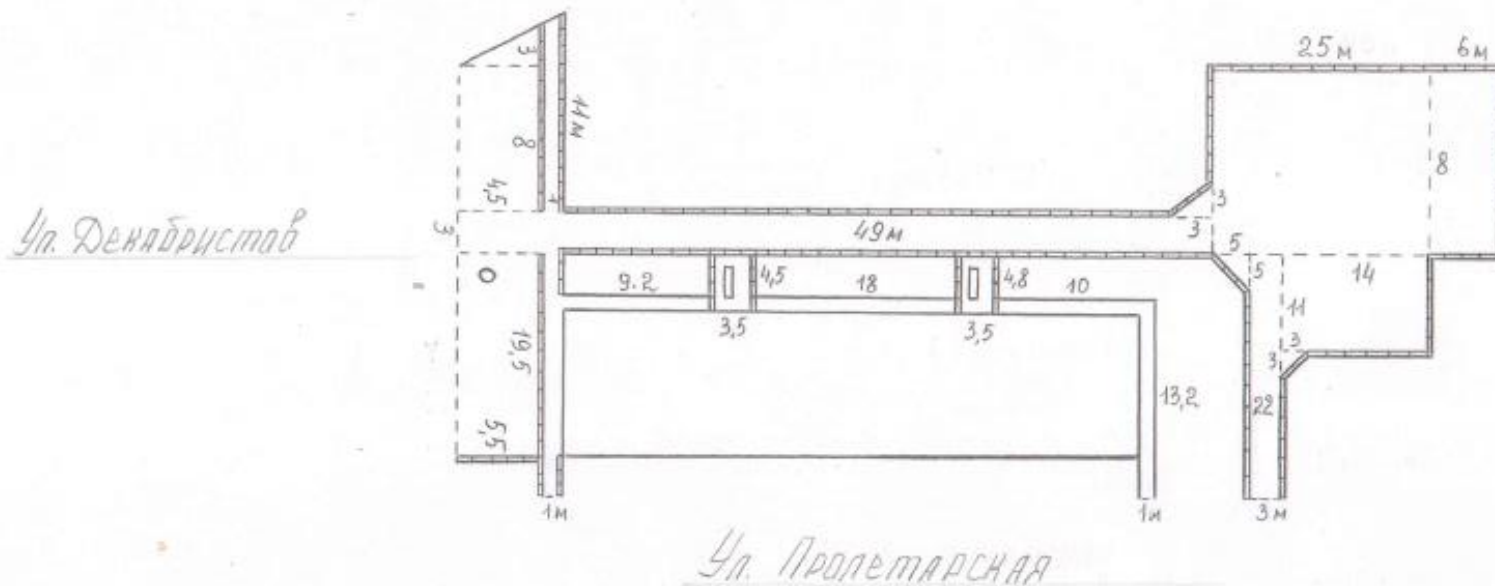

# Дизайн-проект ремонта внутридворовой территории МКД № 6 по ул. Пролетарская в г. Веневе

«Утверждаю»

Глава администрации муниципального образования Веневский район

Шубчинский А.Г.

Схема ремонта внутридворовой территории МКД № 6 по улице Пролетарская в г. Веневе