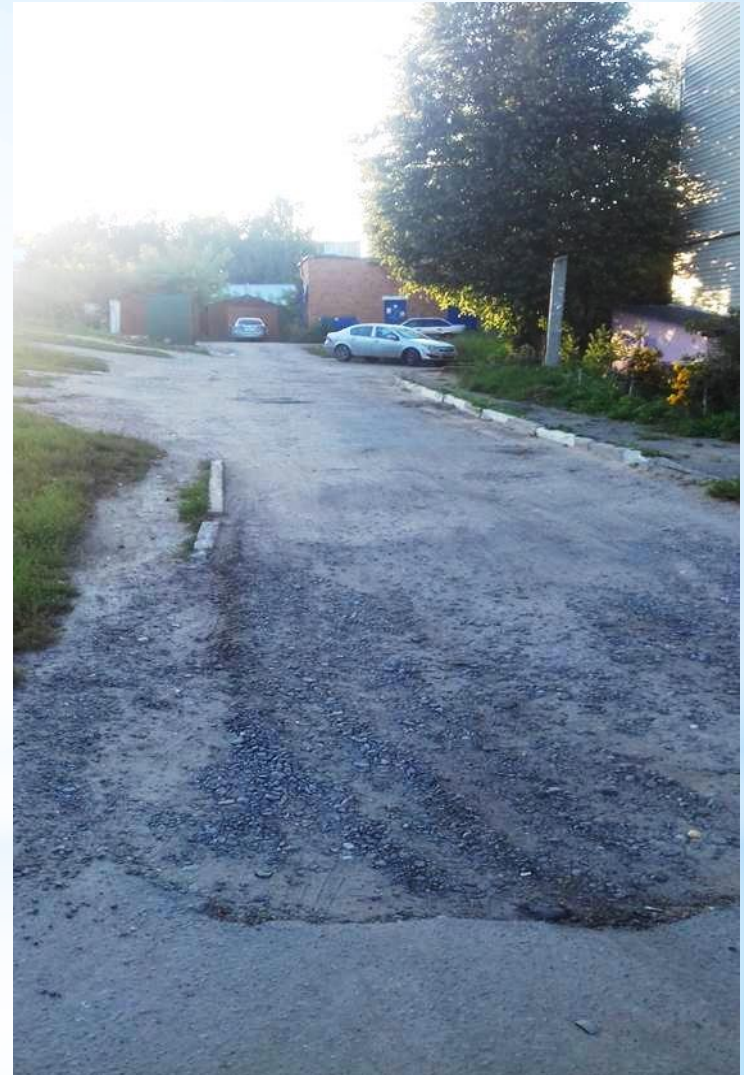

Фотофиксация существующей ситуации МКД № 15 по ул. Советская в г. Веневе