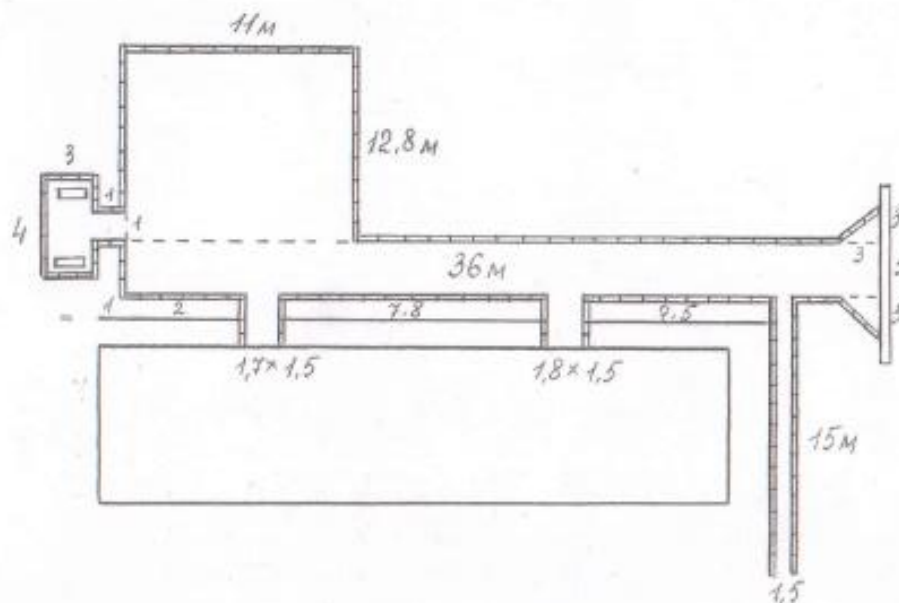

# Дизайн-проект ремонта внутридворовой территории МКД № 10 по ул. Пролетарская в г. Веневе

«Утверждаю»

Глава администрации муниципального  
образования Венеvский район

Шубчинский А.Г.

Схема ремонта внутридворовой территории МКД № 10 по улице Пролетарская в г. Веневе