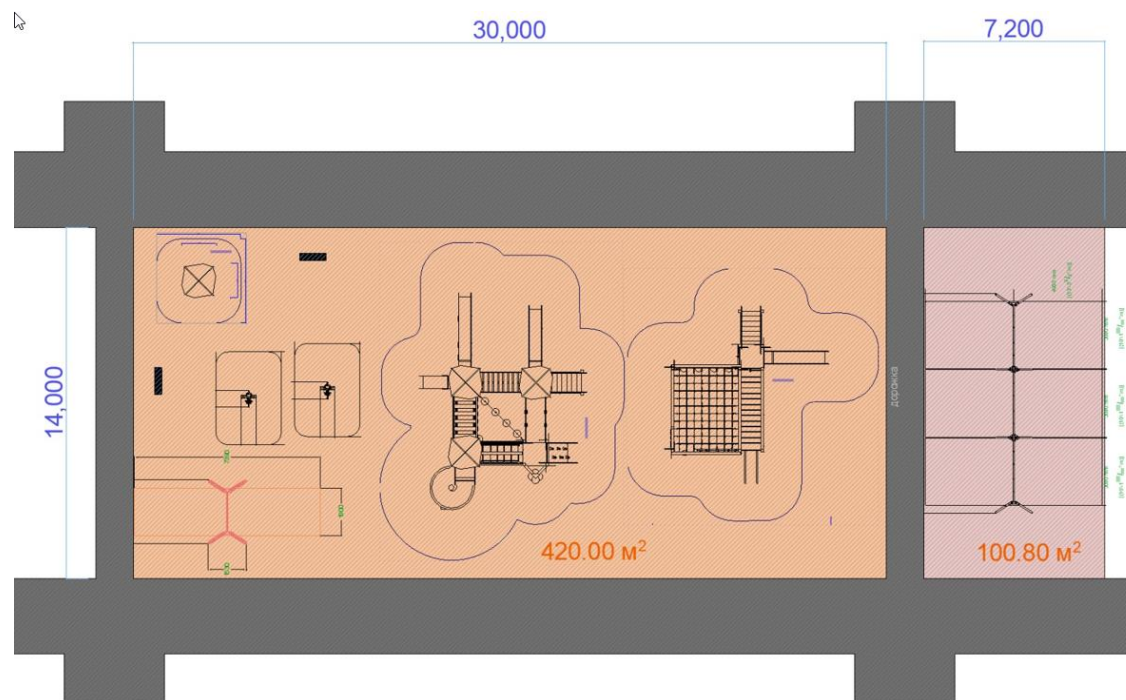

Дизайн-проект благоустройства общественного пространства сквер между МКД № 7 и № 14 мкр. Южный в г. Веневе