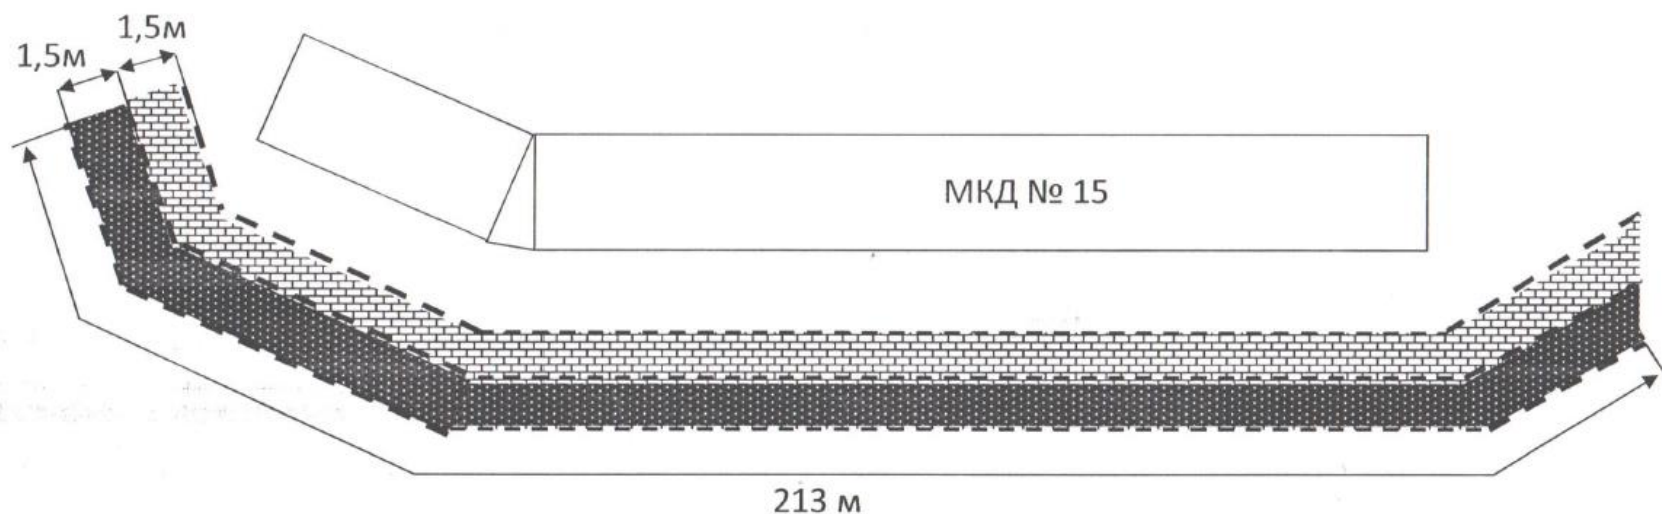

Дизайн-проект благоустройства общественного пространства пешеходной зоны вблизи МКД № 15 мкр. Южный в г. Веневе

- Устройство велодорожки (асфальт), 319,5 м²
- Устройство пешеходной дорожки (плитка), 319,5 м²
- Установка бордюрного камня, 639 м
- Установка ограничителей движения (полусферы бетонные), 2 шт.