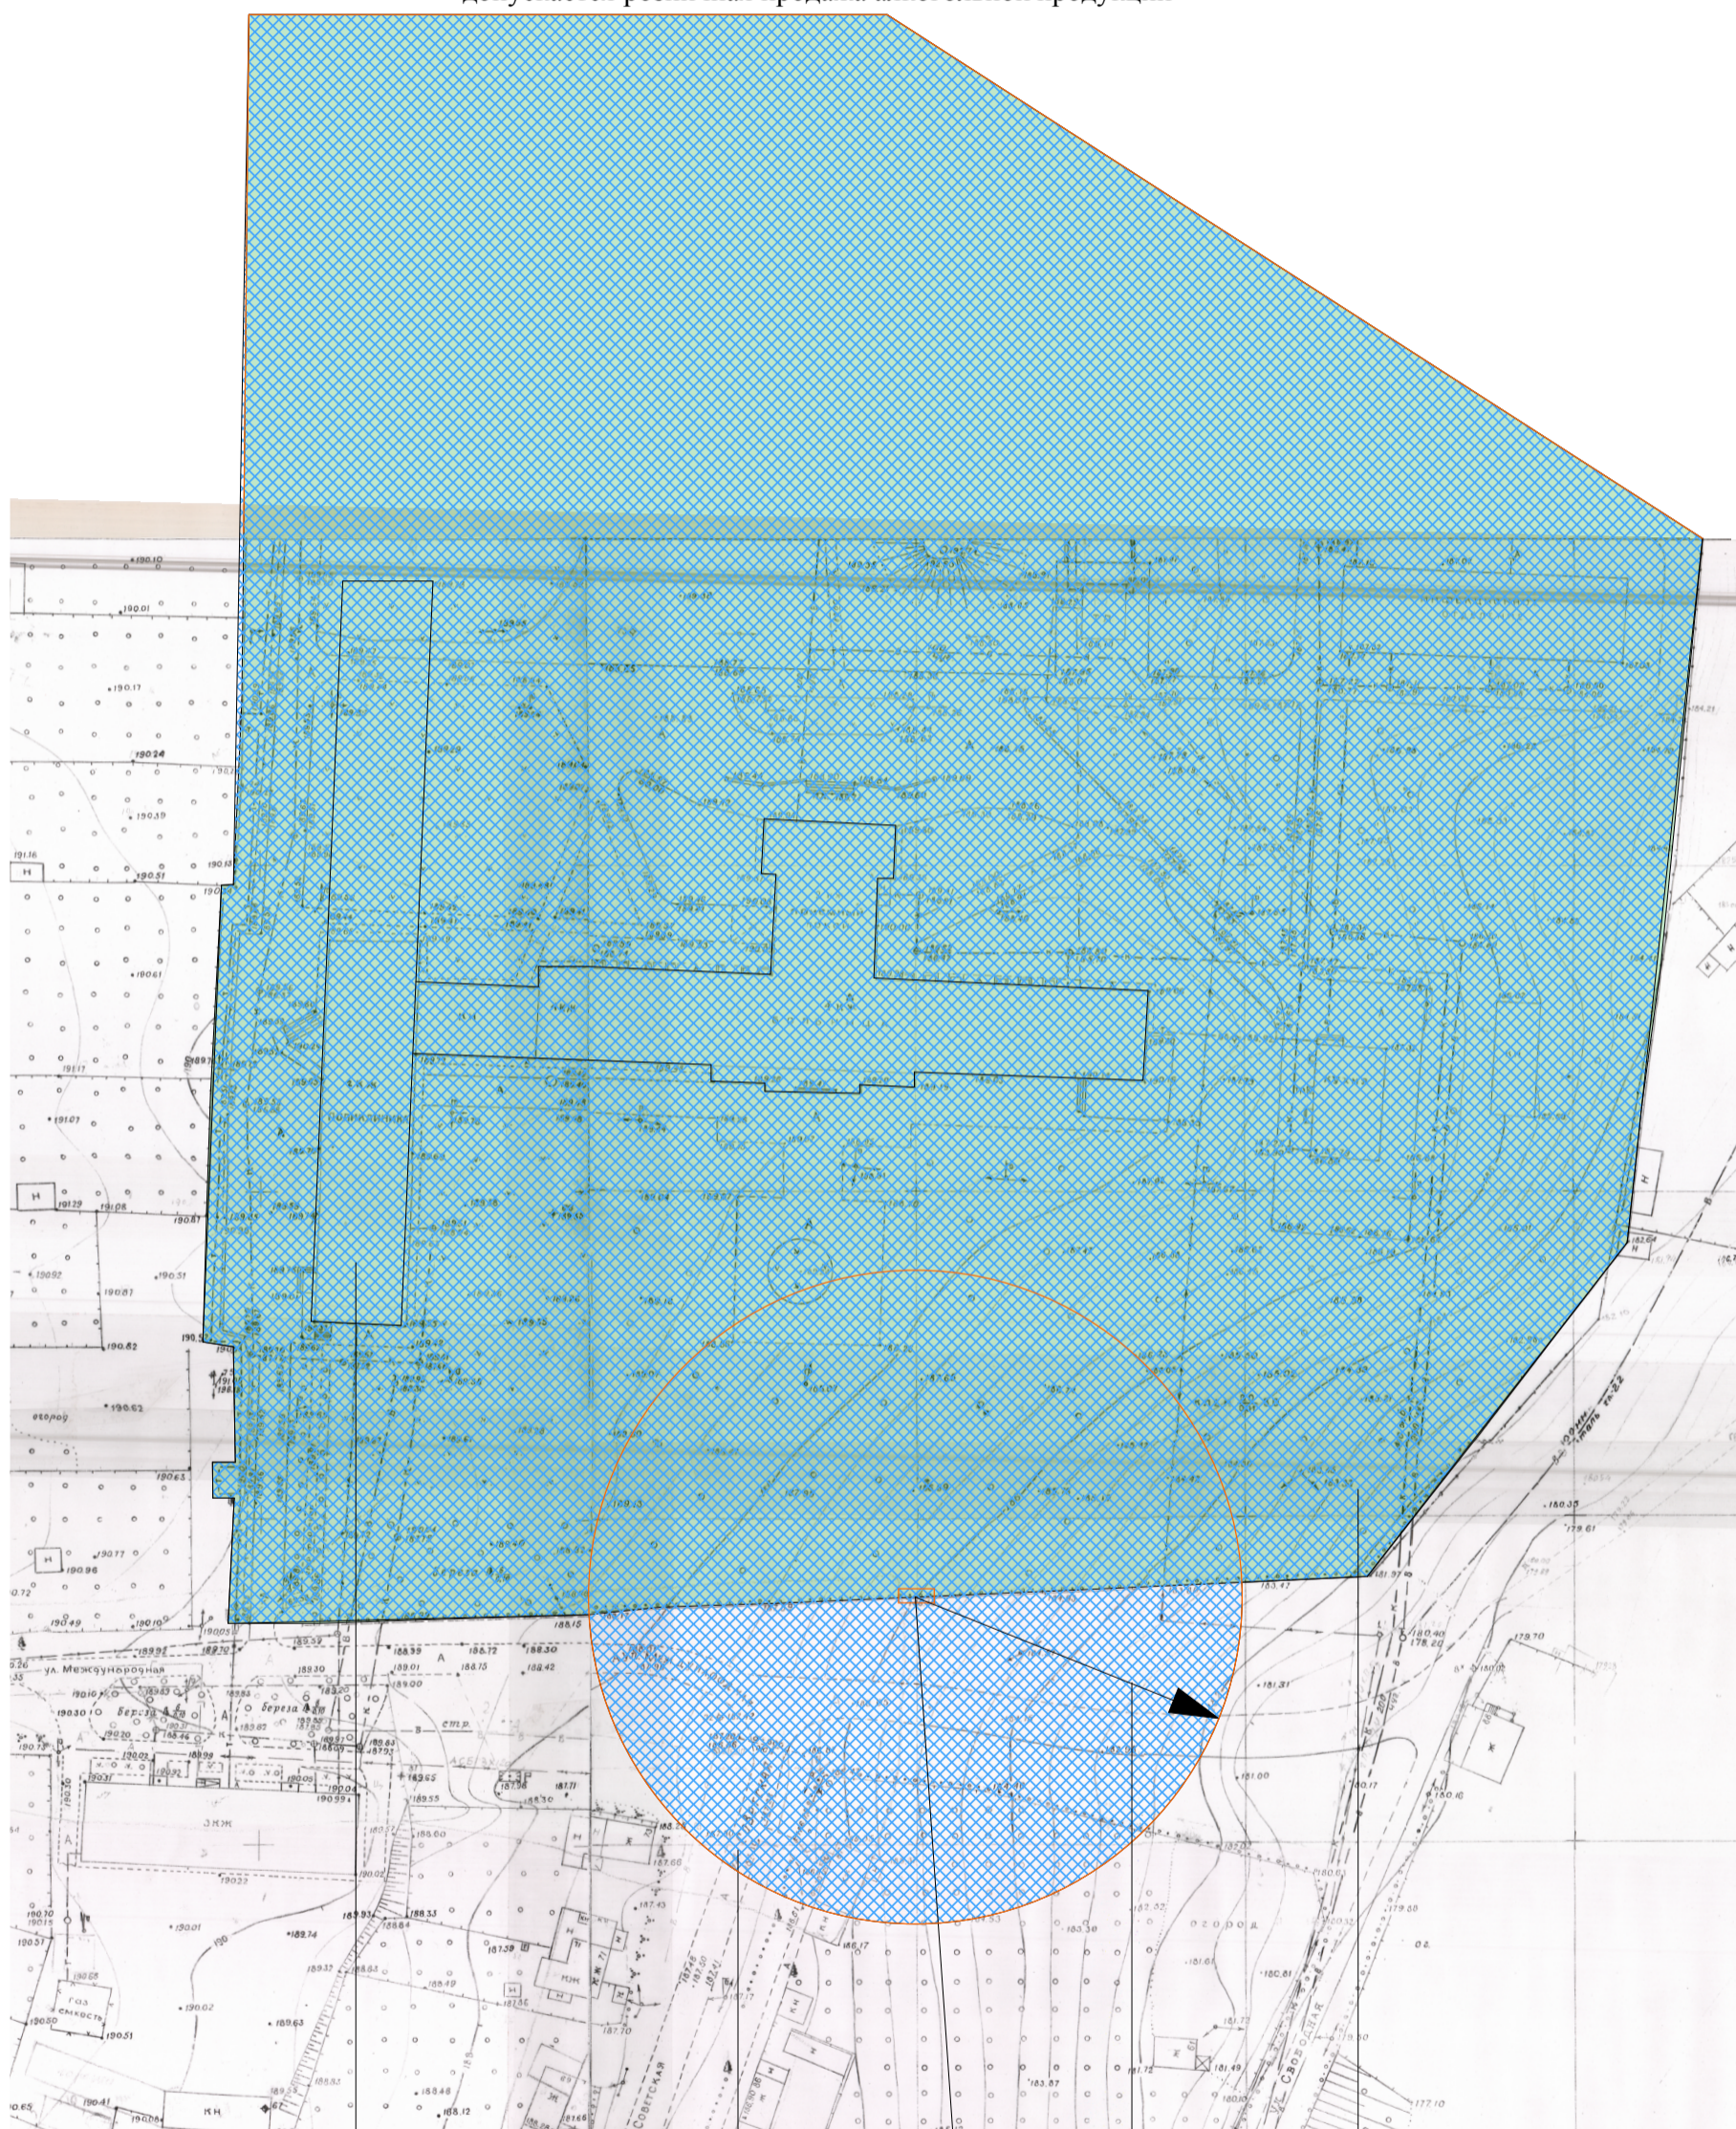

Схема границ территории, прилегающей к
Государственному учреждению здравоохранения
"Веневская центральная районная больница",
расположенному по адресу: Тульская обл., Веневский р-н,
г. Венев, ул. Международная, д. 7а, на которой не
допускается розничная продажа алкогольной продукции

Объект - ГУЗ
"Веневская ЦРБ"
(нежилое здание
больницы)

Прилегающая
территория -
заштрихована

М 1:1000

Дополнительная
территория -
радиус 50 м от
входа (ов)

Вход для
посетителей на
обособленную
территорию

Обособленная
территория в
соответствии с
техническим
паспортом