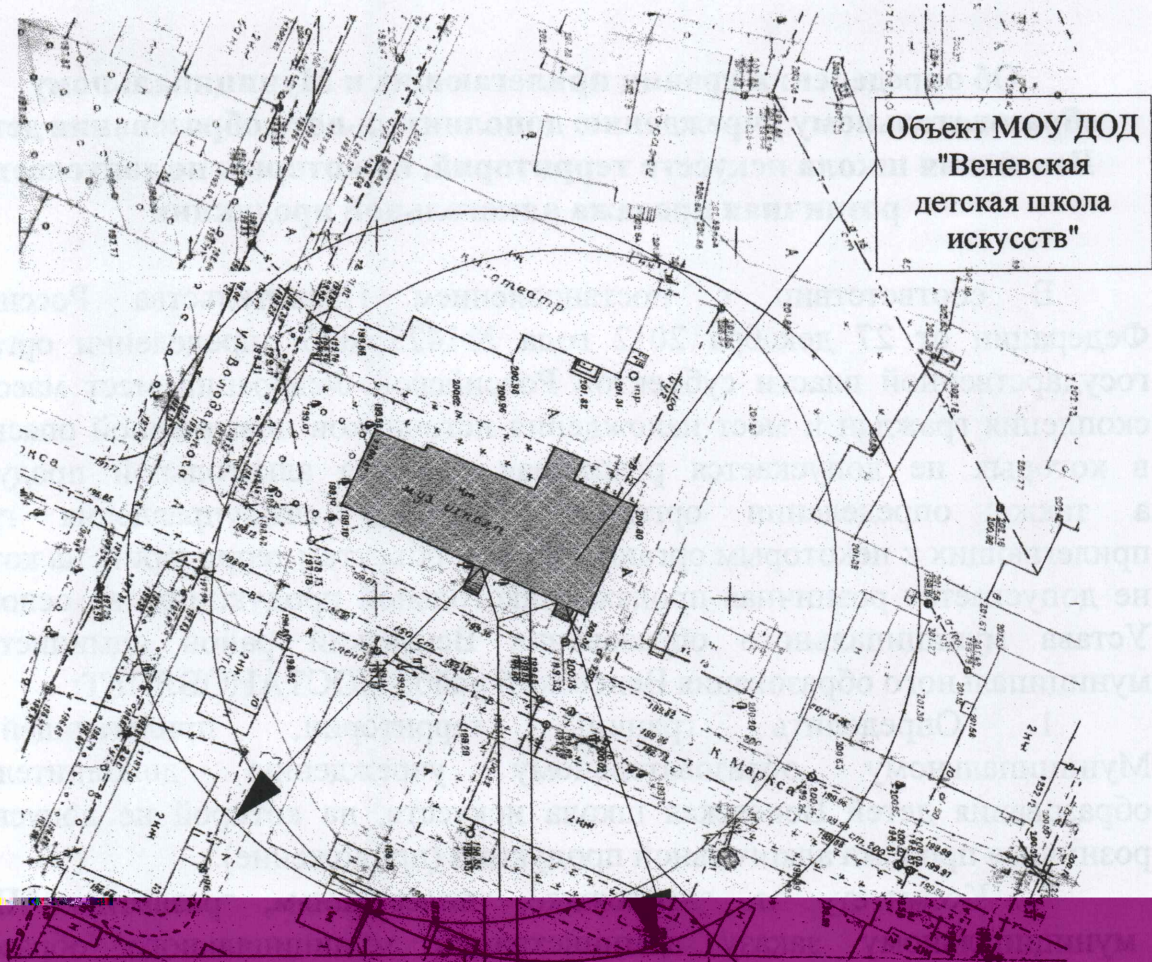

Приложение  
к постановлению администрации  
муниципального образования  
Веневский район  
от 27.06.2013 № 890

Схема границ территории, прилегающей к Муниципальному образовательному учреждению дополнительного образования детей Веневская школа искусств, расположенному по адресу:  
Тульская область, Веневский район, город Венев,  
ул. Володарского, д. 17а, на которой не допускается розничная продажа алкогольной продукции

Объект МОУ ДОД  
"Веневская  
детская школа  
искусств"

Прилегающая  
территория -  
запугрихована

Вход для  
посетителей на  
обособленную  
территорию

Дополнительная  
территория -  
радиус 50 м от  
входа (ов)

Обособленная  
территория в  
соответствии с  
техническим  
паспортом

М 1:1000