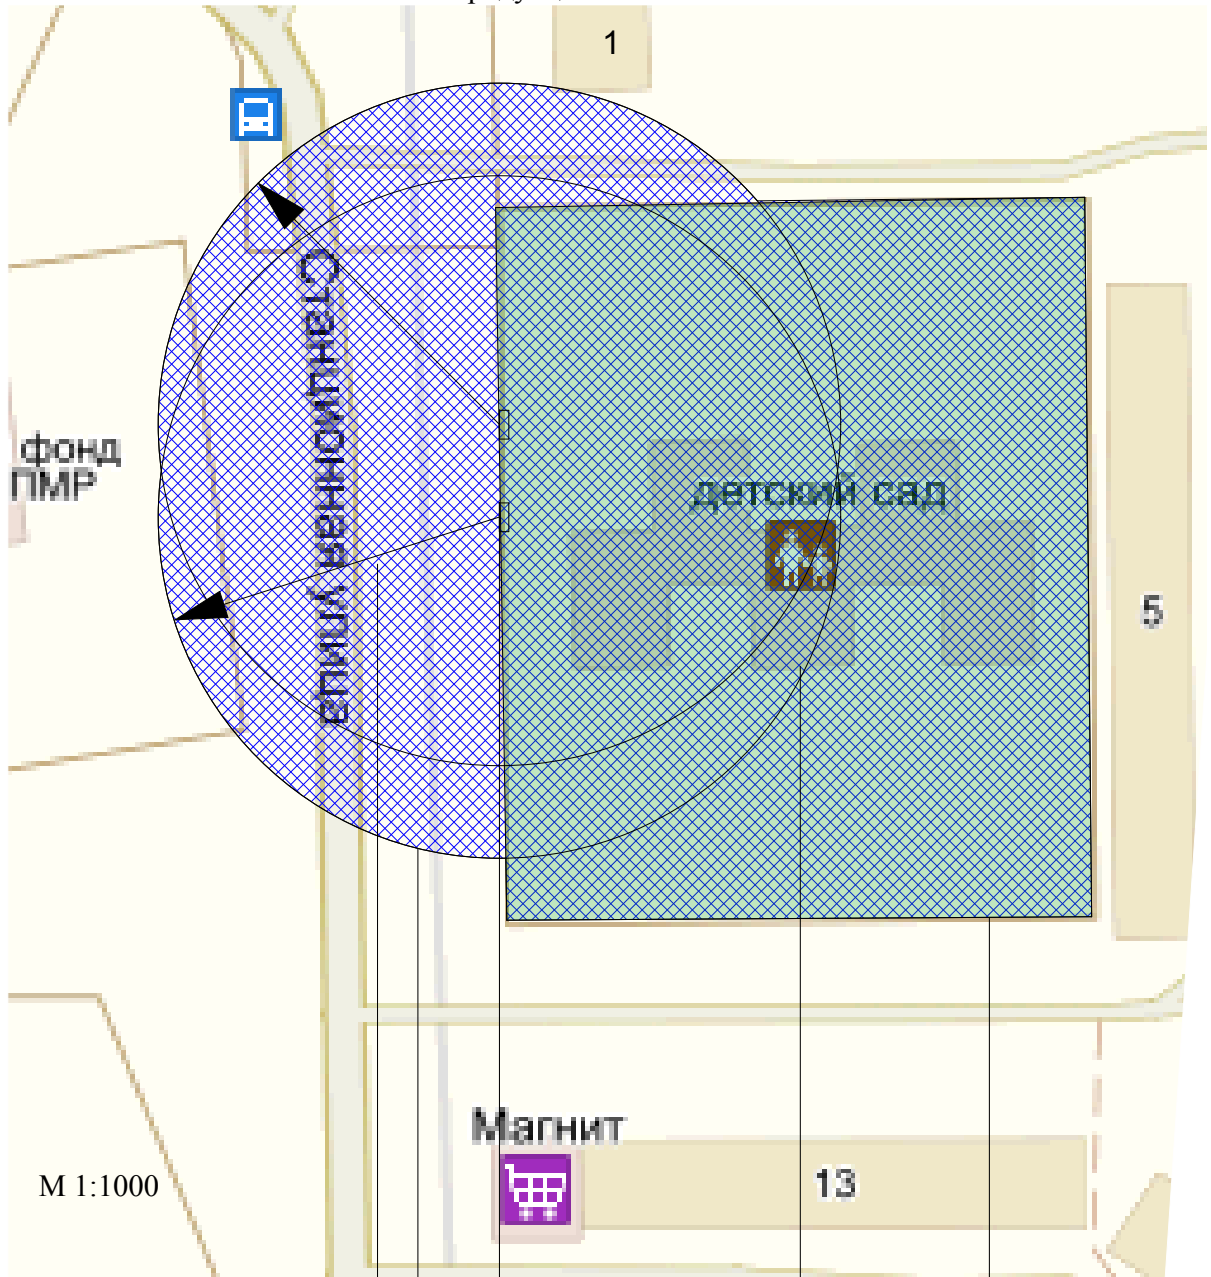

Схема границ территории, прилегающей к Веневскому муниципальному дошкольному образовательному учреждению детский сад № 4 комбинированного вида, расположенному по адресу: Тульская обл., Веневский р-н, г. Венев, мкр. Южный, д. 22, на которой не допускается розничная продажа алкогольной продукции

Дополнительная территория - радиус 50 м от входа (ов)

Вход для посетителей на обособленную территорию

Обособленная территория в соответствии с техническим паспортом

Прилегающая территория - заштрихована

Объект - МДОУ детский сад № 4